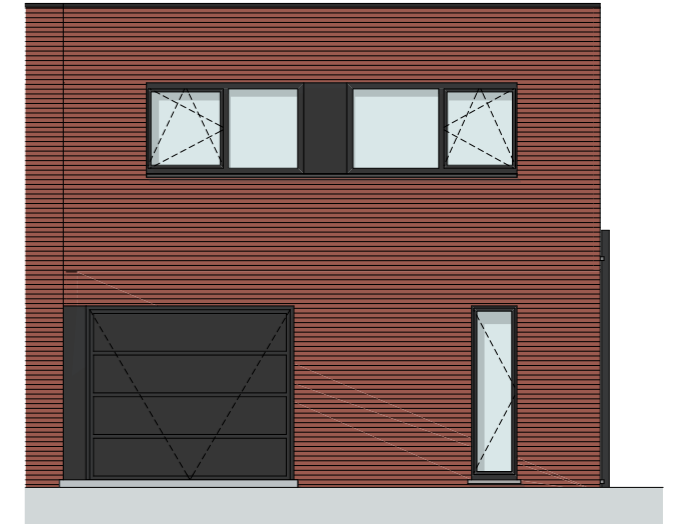

Bouwen van 5 ééngesinswoningen

bouwplaats: Drapstraat 56 | 9308 Gijzegem

WONING NR. 2

aantal slaapkamers: 3

oppervlakte gelijkvloers: 105,78 m²

oppervlakte eerste verdieping: 84,48 m²

oriëntatie tuin: noord-oost

gelijkvloers

inplanting

eerste verdieping

voorgevel

achtergevel

rechterzijgevel

aabbeele | mmoernaut
architecten

voor meer info: Algemene bouwwerken De Koninck Danny BVBA