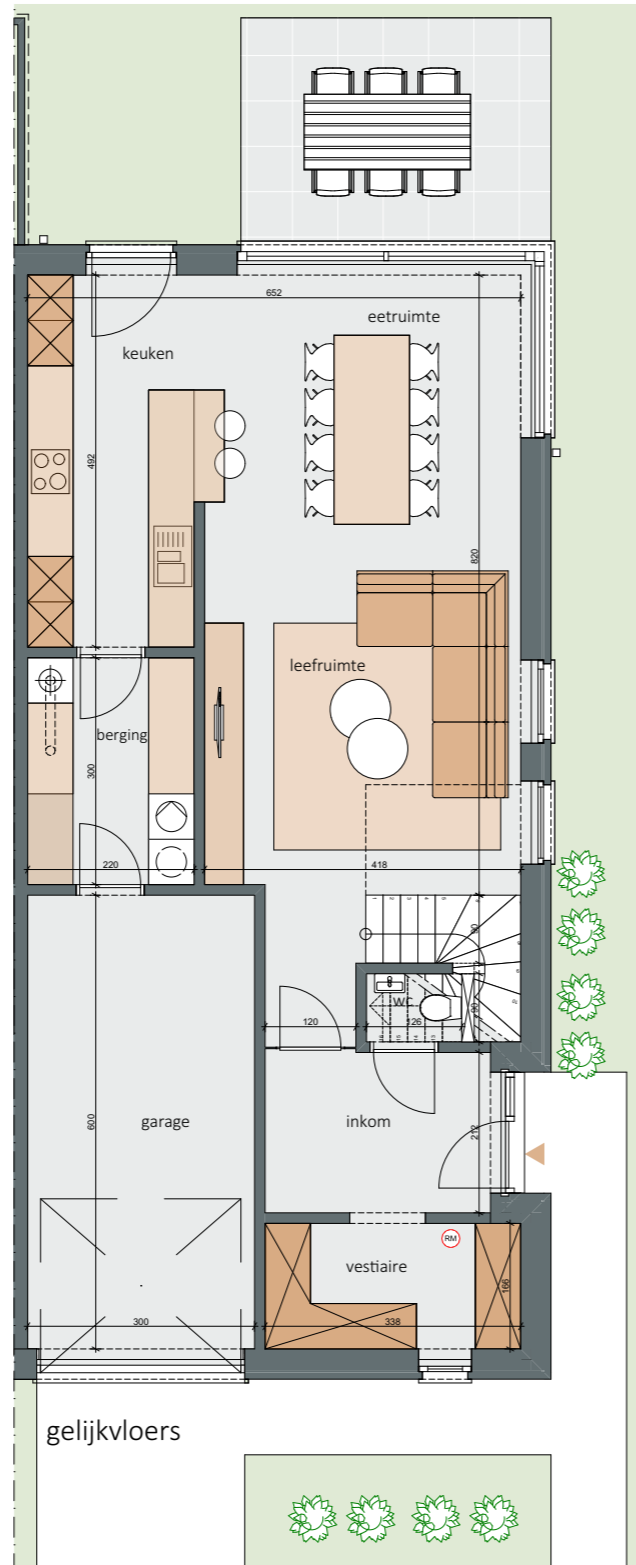

Bouwen van 5 ééngesinswoningen

bouwplaats: Drapstraat 56 | 9308 Gijzegem

WONING NR. 2

aantal slaapkamers: 3

oppervlakte gelijkvloers: 105,78 m²

oppervlakte eerste verdieping: 84,48 m²

oriëntatie tuin: noord-oost

gelijkvloers

inplanting

eerste verdieping

voorgevel

achtergevel

rechterzijgevel

aabbeele | mmoernaut
architecten

voor meer info: Algemene bouwwerken De Koninck Danny BVBA