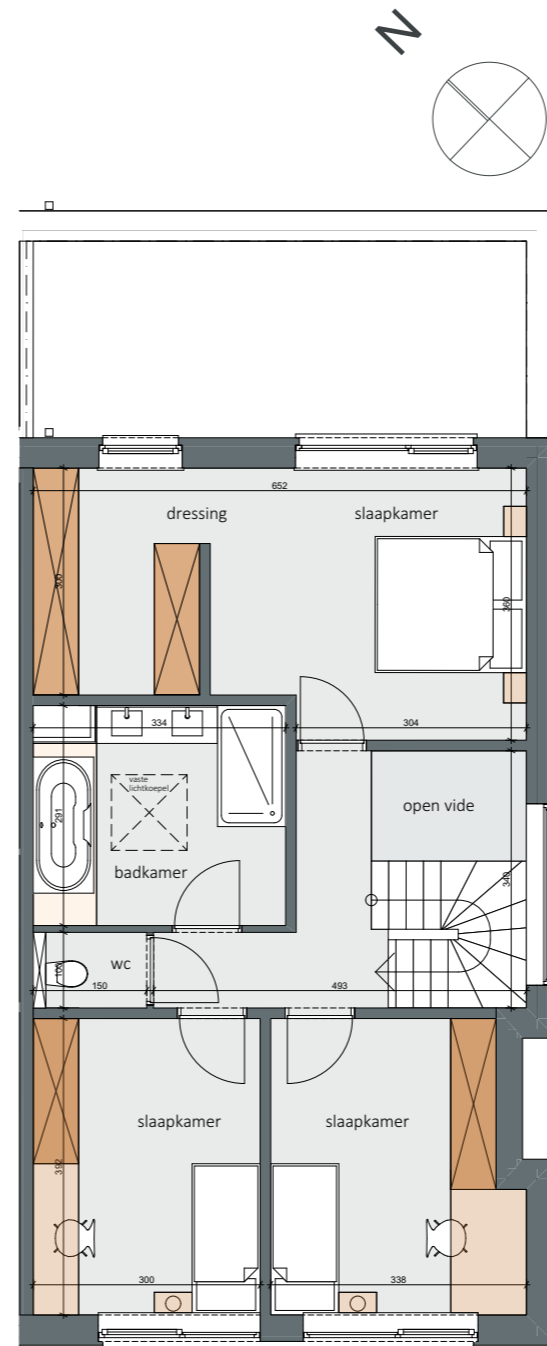

Bouwen van 5 ééngesinswoningen

bouwplaats: Drapstraat 56 | 9308 Gijzegem

WONING NR. 2

aantal slaapkamers: 3

oppervlakte gelijkvloers: 105,78 m²

oppervlakte eerste verdieping: 84,48 m²

oriëntatie tuin: noord-oost

gelijkvloers

inplanting

eerste verdieping

voorgevel

achtergevel

rechterzijgevel

aabbeele | mmoernaut
architecten

voor meer info: Algemene bouwwerken De Koninck Danny BVBA