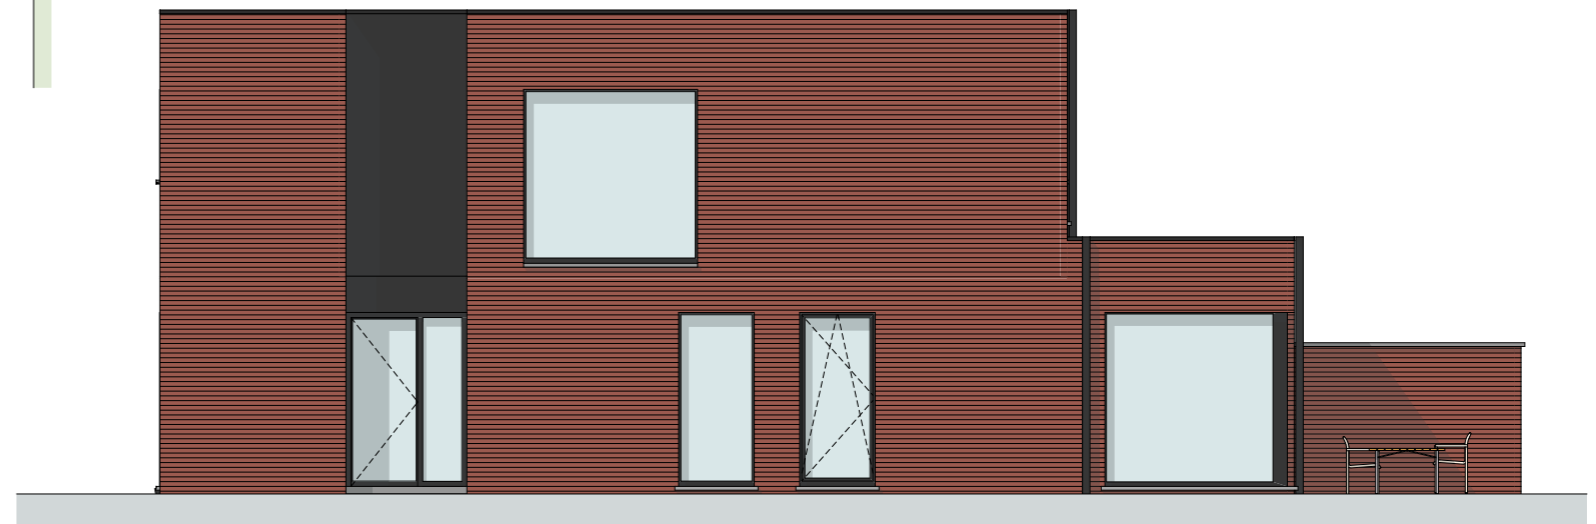

Bouwen van 5 ééngesinswoningen

bouwplaats: Drapstraat 56 | 9308 Gijzegem

WONING NR. 2

aantal slaapkamers: 3

oppervlakte gelijkvloers: 105,78 m²

oppervlakte eerste verdieping: 84,48 m²

oriëntatie tuin: noord-oost

gelijkvloers

inplanting

eerste verdieping

voorgevel

achtergevel

rechterzijgevel

aabbeele | mmoernaut
architecten

voor meer info: Algemene bouwwerken De Koninck Danny BVBA