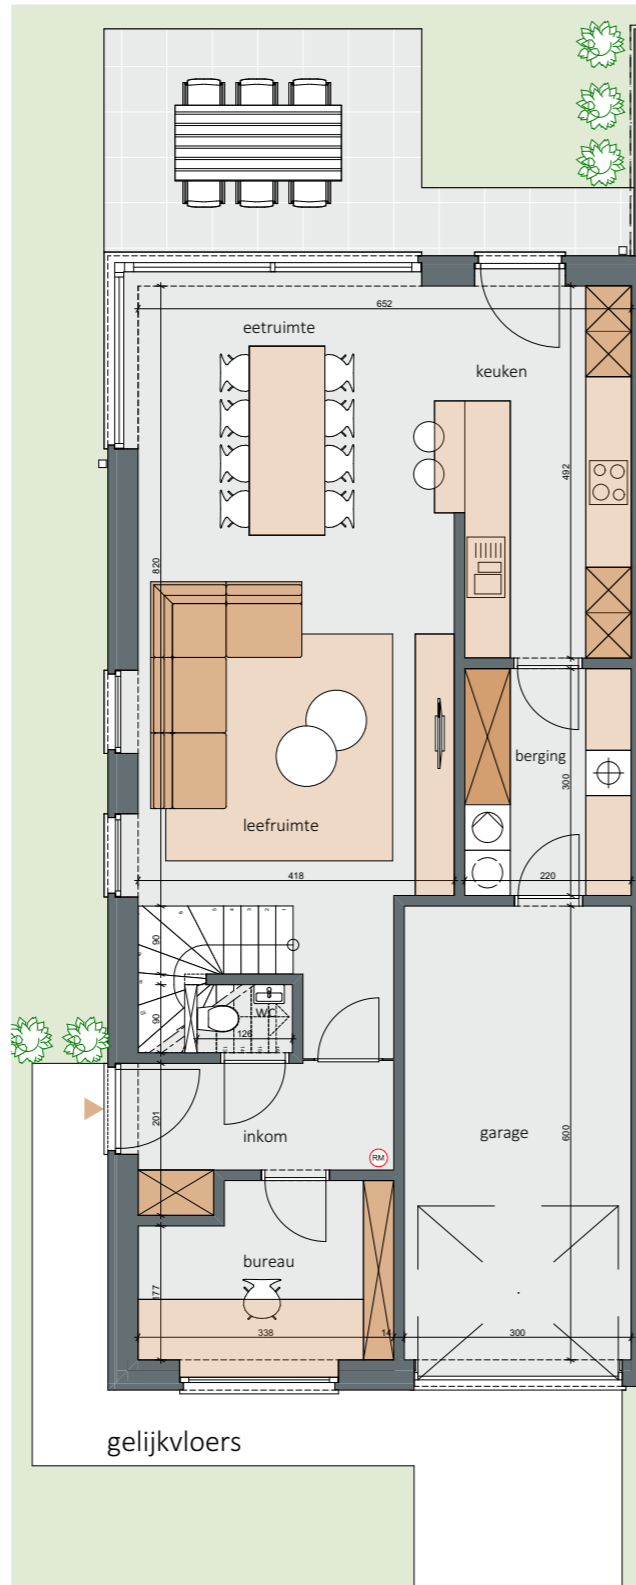

# Bouwen van 5 ééngesinswoningen

bouwplaats: Drapstraat 56 | 9308 Gijzegem

WONING NR. 3

aantal slaapkamers: 3

oppervlakte gelijkvloers: 106,50 m<sup>2</sup>

oppervlakte eerste verdieping: 85,20 m<sup>2</sup>

oriëntatie tuin: noord-oost

gelijkvloers

eerste verdieping

inplanting

voorgevel

achtergevel

linkerzijgevel

aabeele | mmoernaut  
architecten