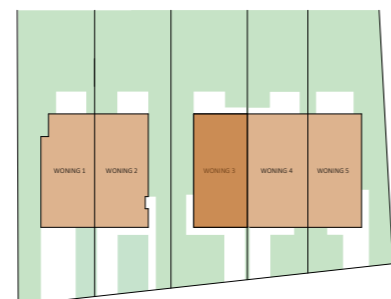

# Bouwen van 5 ééngesinswoningen

bouwplaats: Drapstraat 56 | 9308 Gijzegem

WONING NR. 3

aantal slaapkamers: 3

oppervlakte gelijkvloers: 106,50 m<sup>2</sup>

oppervlakte eerste verdieping: 85,20 m<sup>2</sup>

oriëntatie tuin: noord-oost

gelijkvloers

eerste verdieping

inplanting

voorgevel

achtergevel

linkerzijgevel

aabeele | mmoernaut  
architecten