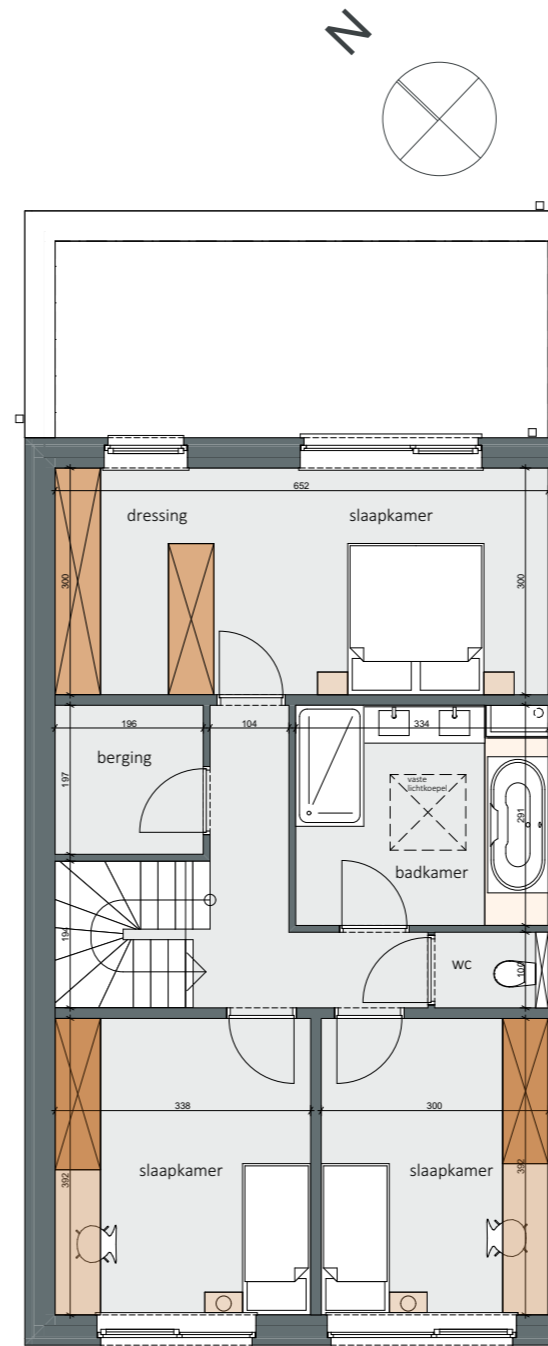

# Bouwen van 5 ééngesinswoningen

bouwplaats: Drapstraat 56 | 9308 Gijzegem

WONING NR. 3

aantal slaapkamers: 3

oppervlakte gelijkvloers: 106,50 m<sup>2</sup>

oppervlakte eerste verdieping: 85,20 m<sup>2</sup>

oriëntatie tuin: noord-oost

gelijkvloers

eerste verdieping

inplanting

voorgevel

achtergevel

linkerzijgevel

aabeele | mmoernaut  
architecten