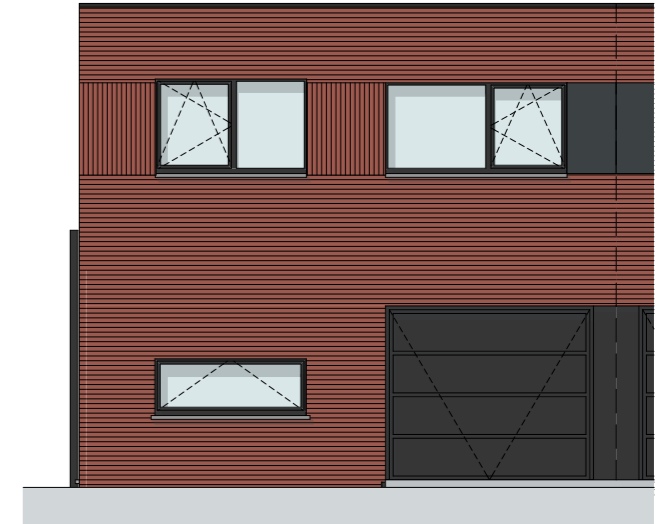

# Bouwen van 5 ééngesinswoningen

bouwplaats: Drapstraat 56 | 9308 Gijzegem

WONING NR. 3

aantal slaapkamers: 3

oppervlakte gelijkvloers: 106,50 m<sup>2</sup>

oppervlakte eerste verdieping: 85,20 m<sup>2</sup>

oriëntatie tuin: noord-oost

gelijkvloers

eerste verdieping

inplanting

voorgevel

achtergevel

linkerzijgevel

aabeele | mmoernaut  
architecten