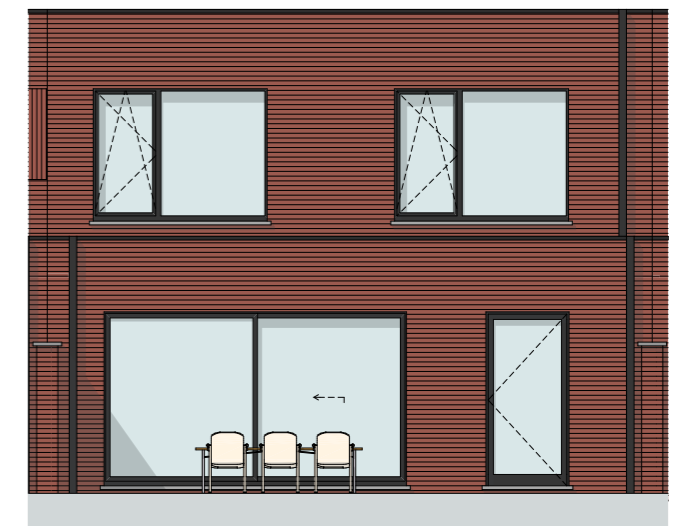

# Bouwen van 5 ééngesinswoningen

bouwplaats: Drapstraat 56 | 9308 Gijzegem

WONING NR. 4

aantal slaapkamers: 3

oppervlakte gelijkvloers: 120,00 m<sup>2</sup>

oppervlakte eerste verdieping: 94,96 m<sup>2</sup>

oriëntatie tuin: noord-oost

voorgevel

achtergevel

aabeele | mmoernaut  
architecten

voor meer info: Algemene bouwwerken De Koninck Danny BVBA

+32 496 80 58 39 of [info@dekoninckbvba.be](mailto:info@dekoninckbvba.be)