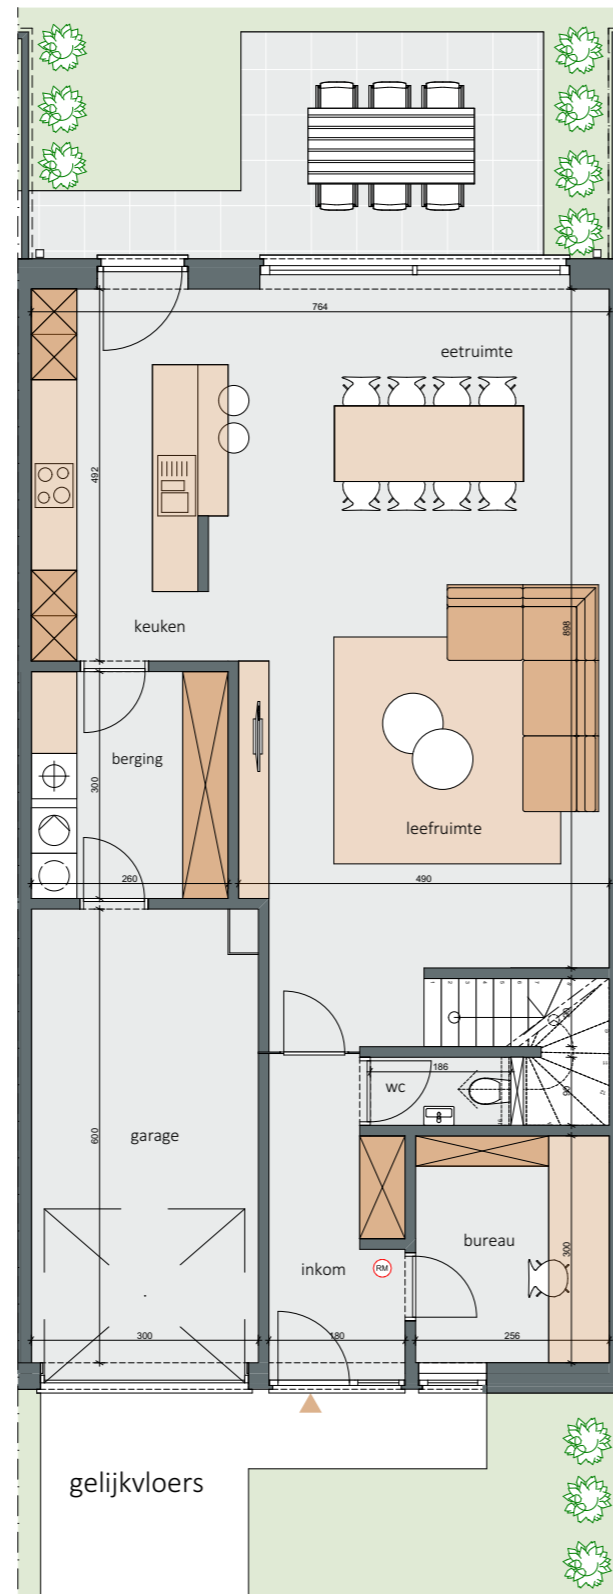

# Bouwen van 5 ééngesinswoningen

bouwplaats: Drapstraat 56 | 9308 Gijzegem

WONING NR. 4

aantal slaapkamers: 3

oppervlakte gelijkvloers: 120,00 m<sup>2</sup>

oppervlakte eerste verdieping: 94,96 m<sup>2</sup>

oriëntatie tuin: noord-oost

voorgevel

achtergevel

aabeele | mmoernaut  
architecten

voor meer info: Algemene bouwwerken De Koninck Danny BVBA

+32 496 80 58 39 of [info@dekoninckbvba.be](mailto:info@dekoninckbvba.be)