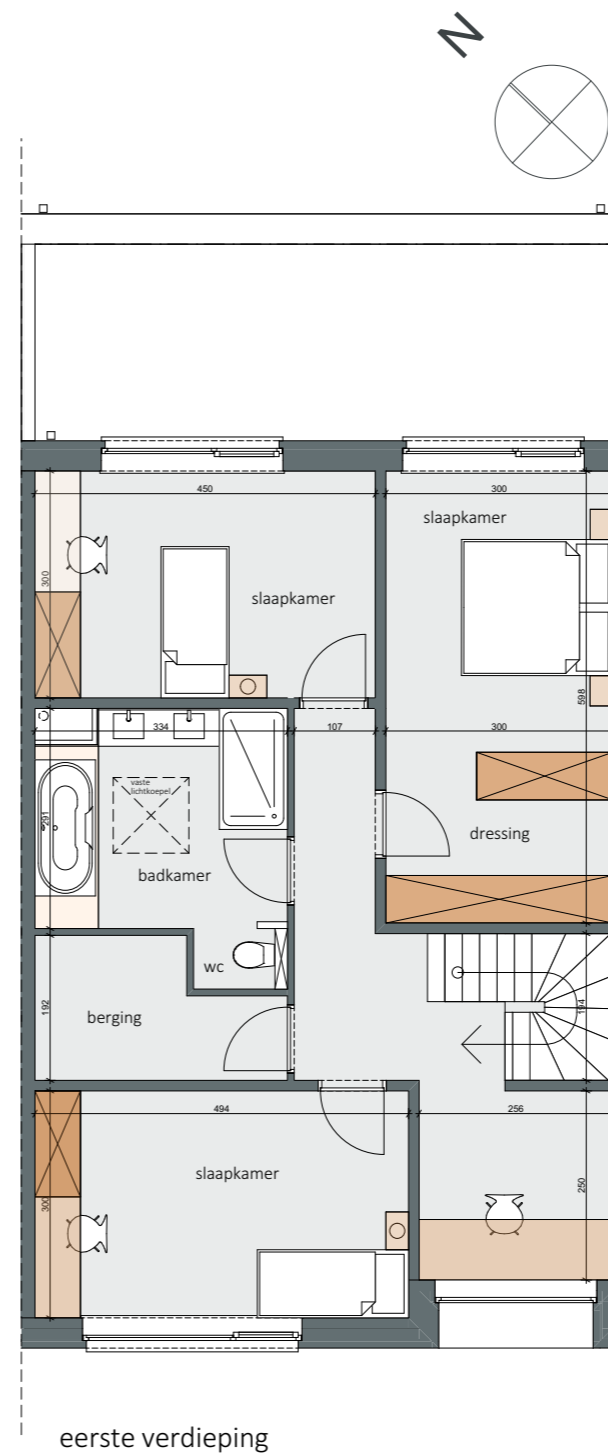

# Bouwen van 5 ééngesinswoningen

bouwplaats: Drapstraat 56 | 9308 Gijzegem

WONING NR. 4

aantal slaapkamers: 3

oppervlakte gelijkvloers: 120,00 m<sup>2</sup>

oppervlakte eerste verdieping: 94,96 m<sup>2</sup>

oriëntatie tuin: noord-oost

voorgevel

achtergevel

aabeele | mmoernaut  
architecten

voor meer info: Algemene bouwwerken De Koninck Danny BVBA

+32 496 80 58 39 of [info@dekoninckbvba.be](mailto:info@dekoninckbvba.be)