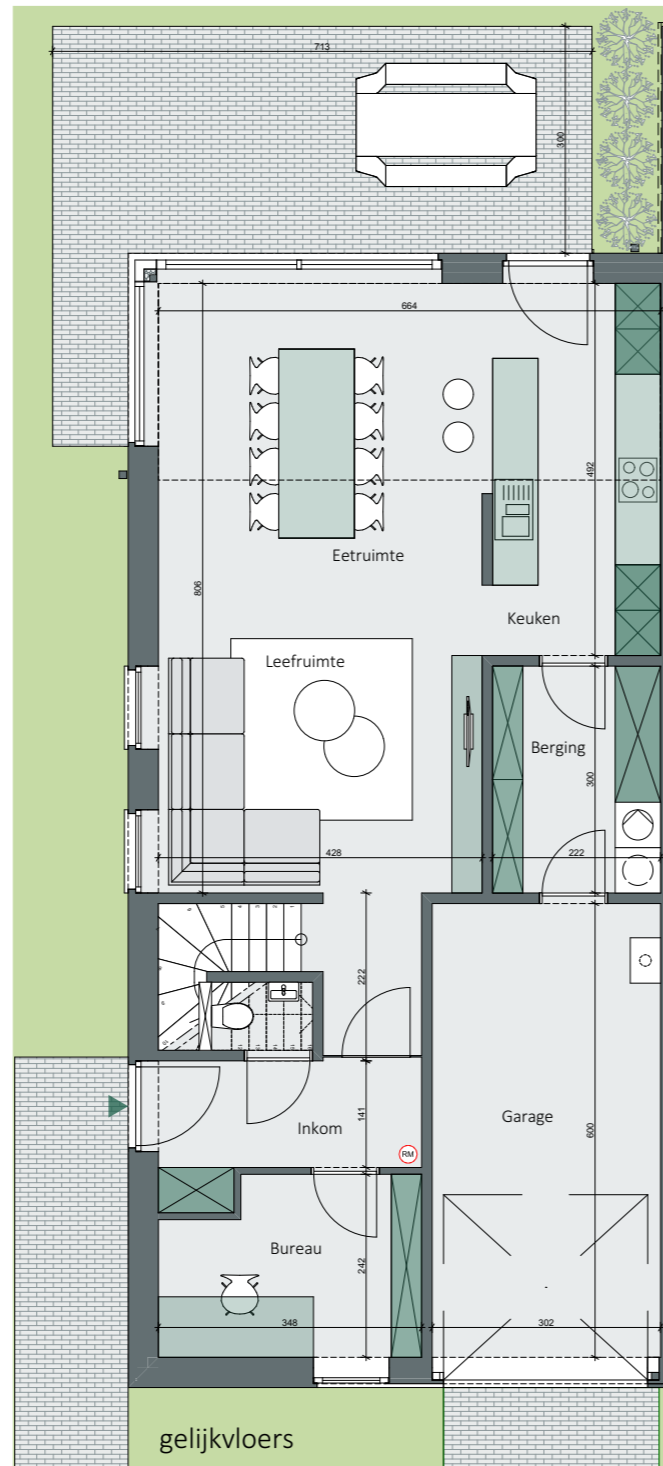

# Bouwen van drie éégezinswoningen

bouwplaats: Paddenvijverstraat 1

89310 Moorsel (Aalst)

WONING NR. 1

aantal slaapkamers: 3

oppervlakte gelijkvloers: 108 m<sup>2</sup>

oppervlakte eerste verdieping: 86,40 m<sup>2</sup>

oriëntatie tuin: noord-oost

gelijkvloers

eerste verdieping

inplanting

voorgevel

achtergevel

linkergevel

aabeele | mmoernaut  
architecten