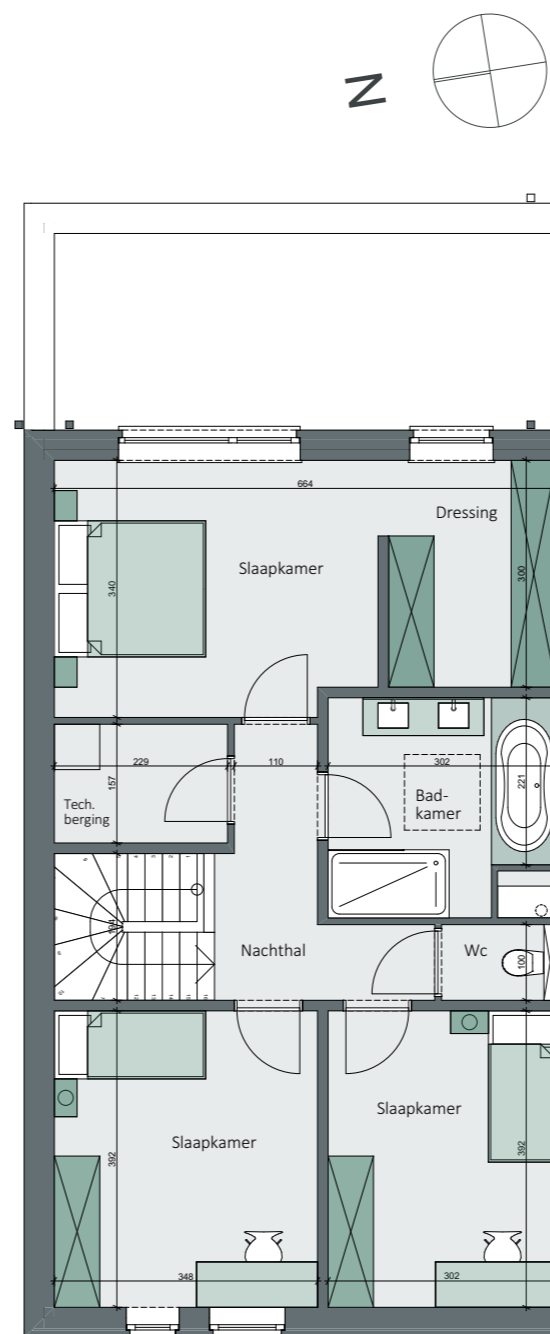

# Bouwen van drie éégezinswoningen

bouwplaats: Paddenvijverstraat 1

89310 Moorsel (Aalst)

WONING NR. 1

aantal slaapkamers: 3

oppervlakte gelijkvloers: 108 m<sup>2</sup>

oppervlakte eerste verdieping: 86,40 m<sup>2</sup>

oriëntatie tuin: noord-oost

gelijkvloers

eerste verdieping

inplanting

voorgevel

achtergevel

linkergevel

aabeele | mmoernaut  
architecten