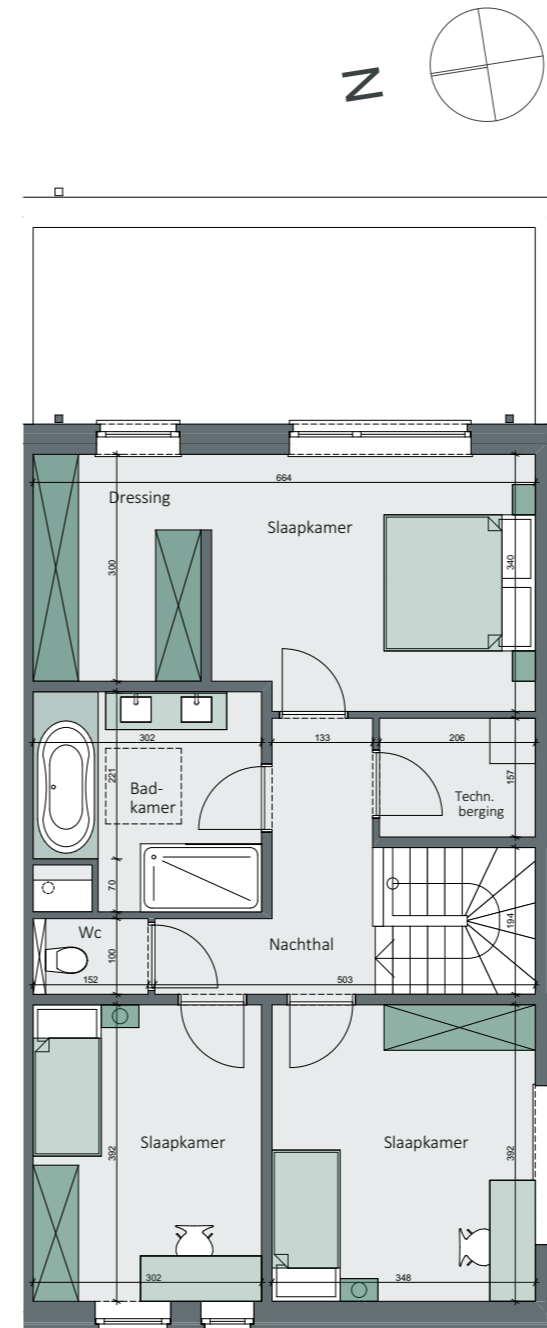

Bouwen van drie éégezinswoningen

bouwplaats: Paddenvijverstraat 1

89310 Moorsel (Aalst)

WONING NR. 3

aantal slaapkamers: 3

oppervlakte gelijkvloers: 108 m²

oppervlakte eerste verdieping: 86,40 m²

oriëntatie tuin: noord-oost