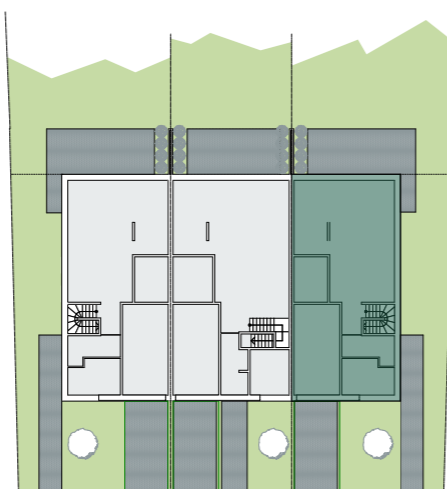

Bouwen van drie éégezinswoningen

bouwplaats: Paddenvijverstraat 1

89310 Moorsel (Aalst)

WONING NR. 3

aantal slaapkamers: 3

oppervlakte gelijkvloers: 108 m²

oppervlakte eerste verdieping: 86,40 m²

oriëntatie tuin: noord-oost