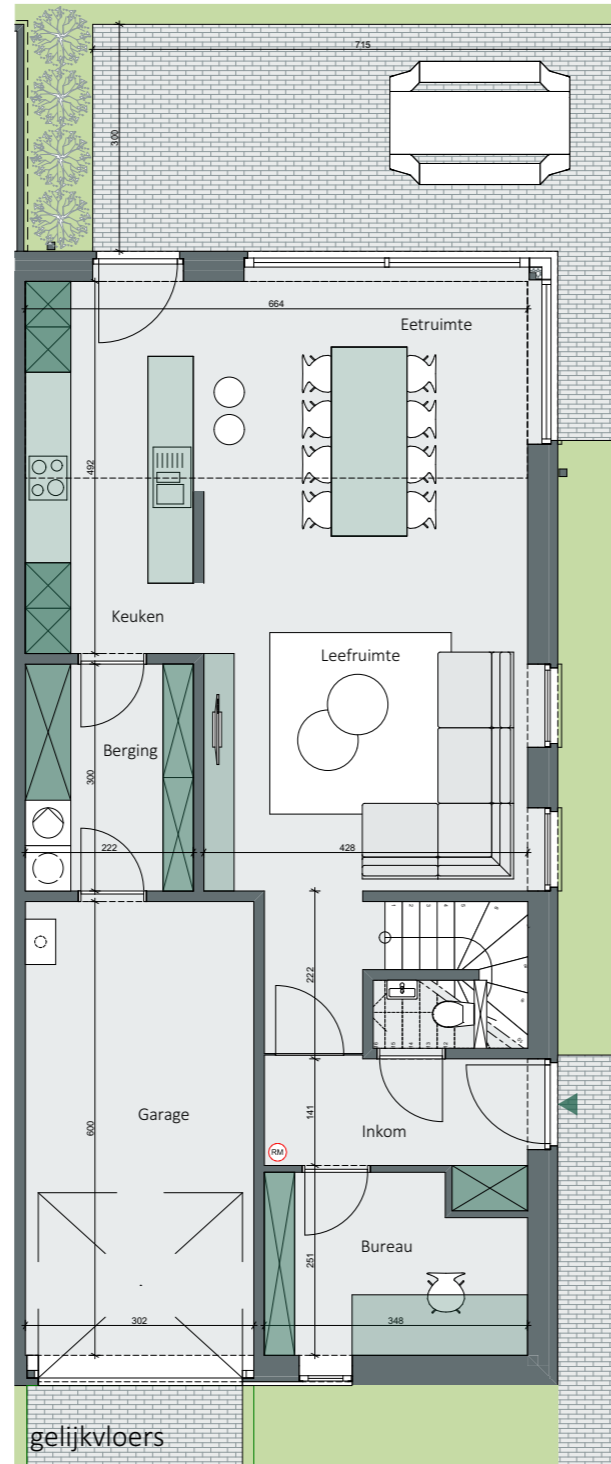

Bouwen van drie éégezinswoningen

bouwplaats: Paddenvijverstraat 1

89310 Moorsel (Aalst)

WONING NR. 3

aantal slaapkamers: 3

oppervlakte gelijkvloers: 108 m²

oppervlakte eerste verdieping: 86,40 m²

oriëntatie tuin: noord-oost