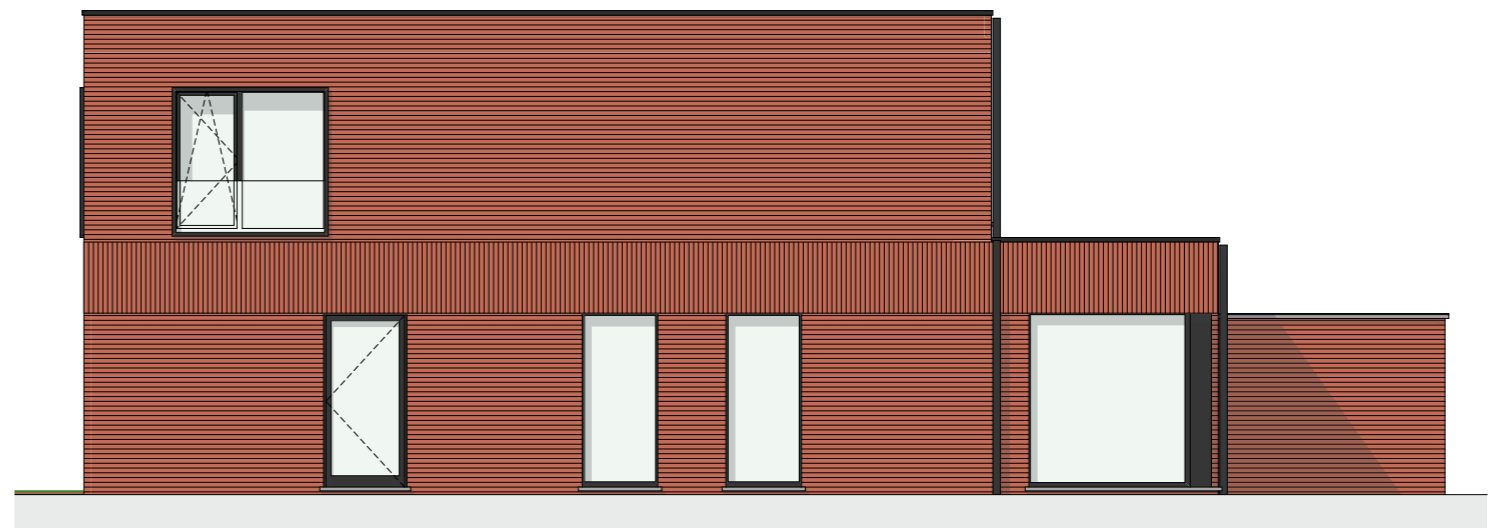

rechtergevel

aabeele | mmoernaut
architecten

voor meer info: Algemene bouwwerken De Koninck Danny BVBA

+32 496 80 58 39 of info@dekoninckbvba.be