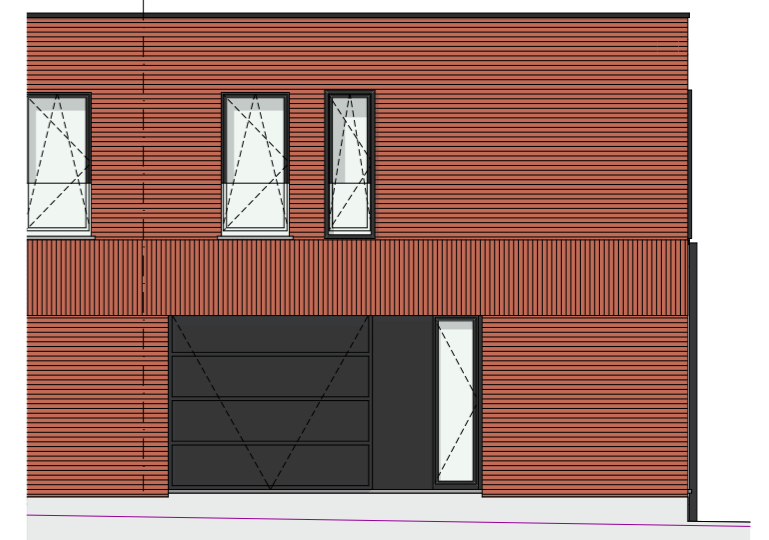

Bouwen van drie éégezinswoningen

bouwplaats: Paddenvijverstraat 1

89310 Moorsel (Aalst)

WONING NR. 3

aantal slaapkamers: 3

oppervlakte gelijkvloers: 108 m²

oppervlakte eerste verdieping: 86,40 m²

oriëntatie tuin: noord-oost

voorgevel

achtergevel

rechtergevel

aabeele | mmoernaut
architecten

voor meer info: Algemene bouwwerken De Koninck Danny BVBA

+32 496 80 58 39 of info@dekoninckbvba.be